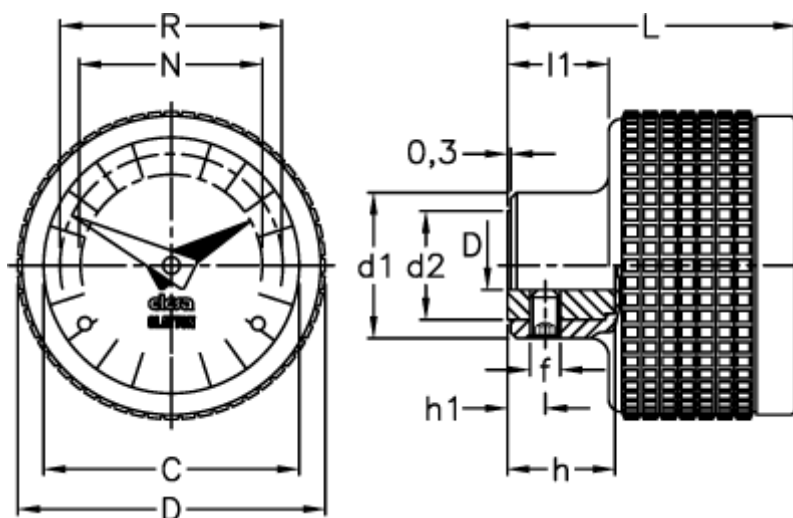

# Data Sheet

Article number: 2307056192

Description: Gravity indicator CE.56192  
MBT.50/GA11-0050-S

## Measures

C	= 42	L	= 48
D	= 51	l1	= 16.5
d1	= 24	N	= 30
d2	= 18	R	= 37
d H7	= 8		
f	= M5		
h	= 17		
h1	= 6		